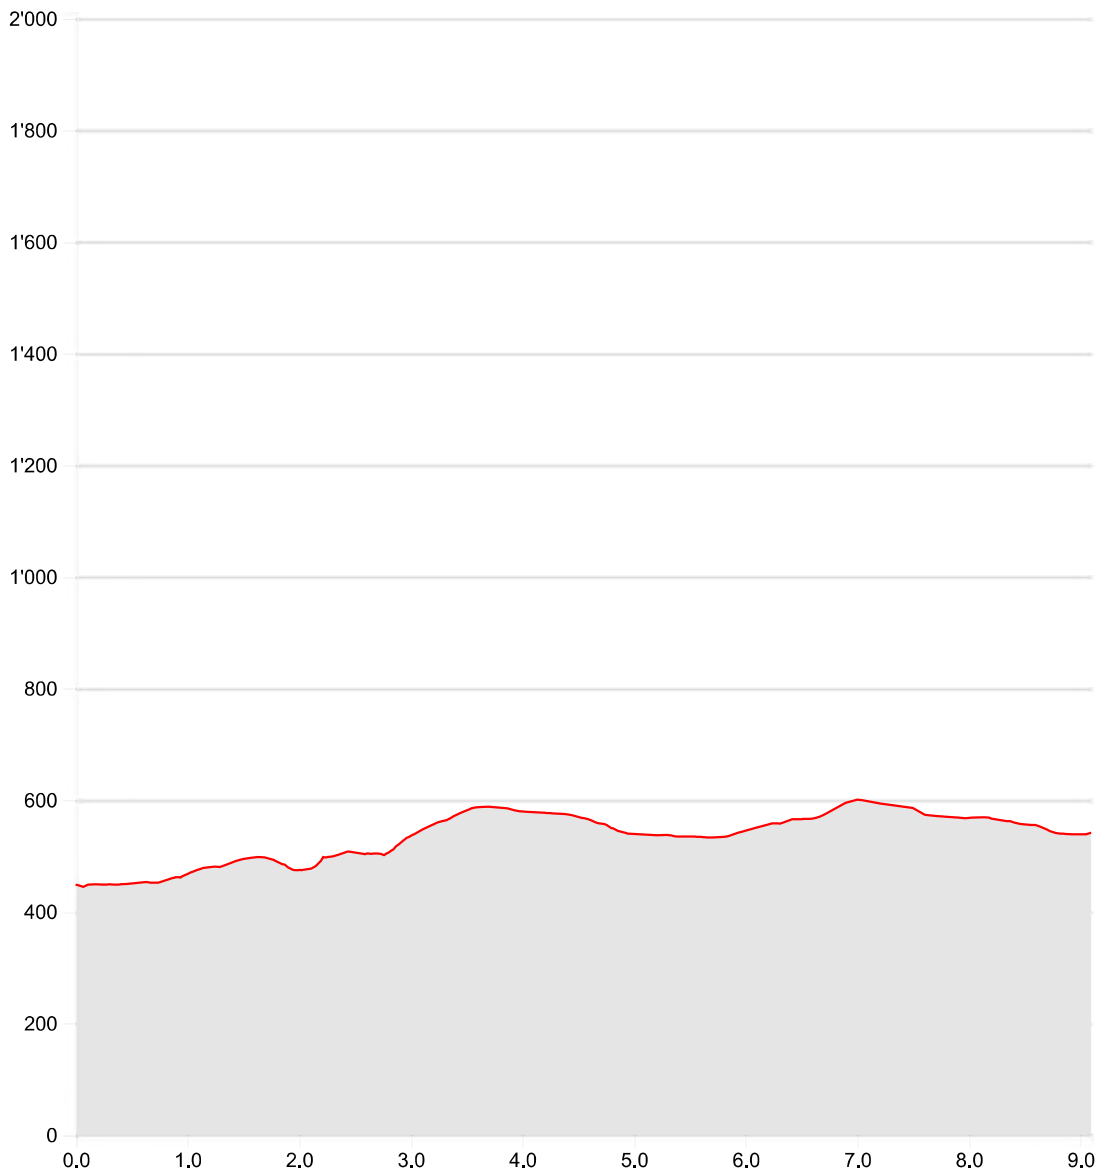

Geodaten © swisstopo
 500m
 Masstab 1:25'000

**Anderes
Murten - Schiffenen**

01.10.2023

Länge	9.10 km	Min/max Höhe	444 m/600 m
Auf-/Abstiege	253 m/160 m	Wandern	2 h 22 min